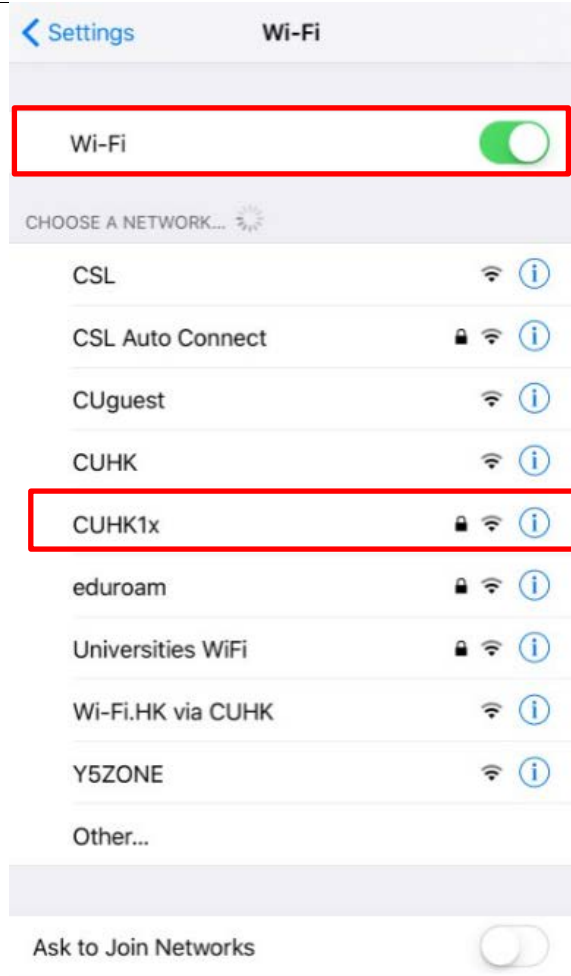

### 使用 iPad / iPhone 連接到 CUHK1x

1. 選擇設置  > 無線網絡 ，並滑動以開啟 Wi-Fi。

Wi-Fi 開啟後，於可用無線網路中選擇 CUHK1x。

2. 請輸入

用戶名稱:

學生: 學生編號@link.cuhk.edu.hk  
如 11223456@link.cuhk.edu.hk

教職員: alias@cuhk.edu.hk  
如 chantaiman@cuhk.edu.hk