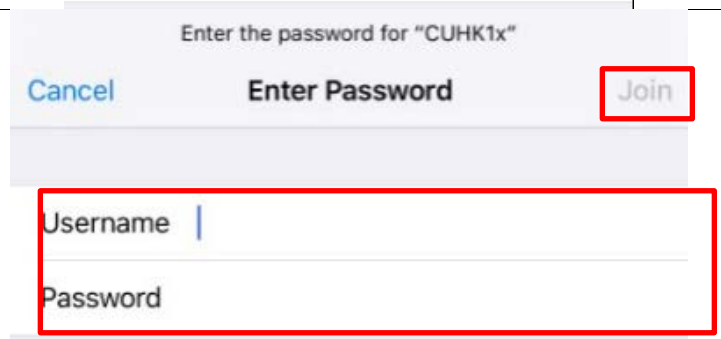

### 使用 iPad / iPhone 連接到 CUHK1x

1. 選擇設置  > 無線網絡 ，並滑動以開啟 Wi-Fi。

Wi-Fi 開啟後，於可用無線網路中選擇 CUHK1x。

2. 請輸入

用戶名稱:

學生: 學生編號@link.cuhk.edu.hk  
如 11223456@link.cuhk.edu.hk

教職員: alias@cuhk.edu.hk  
如 chantaiman@cuhk.edu.hk

密碼: 您的 OnePass 密碼

按加入。

香港中文大學 · 資訊科技服務處  
Information Technology Services Centre, CUHK

3. 按**信任**有關憑證，並等待連線。

成功連線後，您的設定已儲存於裝置內，並於下次裝置偵測到 **CUHK1x** 訊號時自動連線。

最新修訂日期: 2017 年 3 月 6 日

香港中文大學 資訊科技服務處版權所有 © 2017